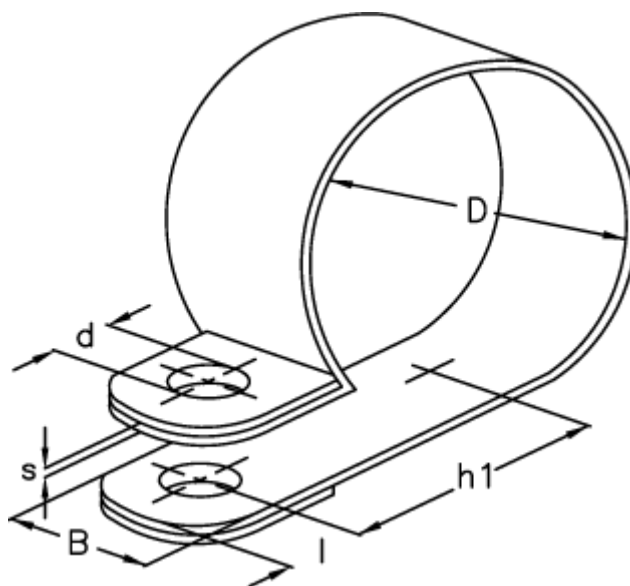

Varenummer: 024118912037

Beskrivelse: Norma rørbøjle RS 1. 37/12 W1

Mål

Bredde B	= 12
d	= 5.3
Diameter D	= 37
h1	= 25.3
l	= 5.0
s	= 0.5